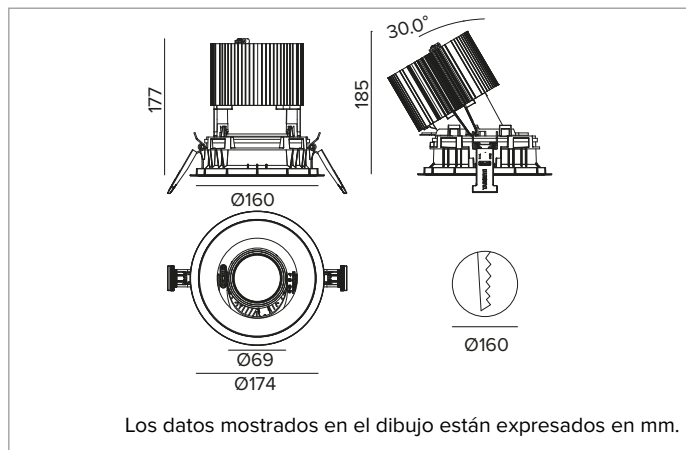

1T8599EL | CTEVO ARCHITECTURAL 160

Proyector empotrable de LED con posibilidad de orientación en versión trim

		3000K	H(m)	D(m)	Emax(lx)	
		Ra90		33°		
		Fixture Power	74W	1	0.60	14461
		Source Flux	7558lm	2	1.20	3615
		Fixture Flux	5483lm	3	1.80	1607
		Efficacy	74lm/W	4	2.40	904
TS1281	Imax=1913cd/klm	Imax	14461cd	5	3.00	578

CCT nominal: 3000K

Duración útil (L80/B10): >50000h tq +25°C

CARACTERÍSTICAS LUMINOTÉCNICAS

FL - óptica de precisión con anillo cut off negro de silicona. Versión con reflector de facetas convexas de aluminio anodizado especular y filtro holográfico difusor. UGR<19 (EN 12464-1).