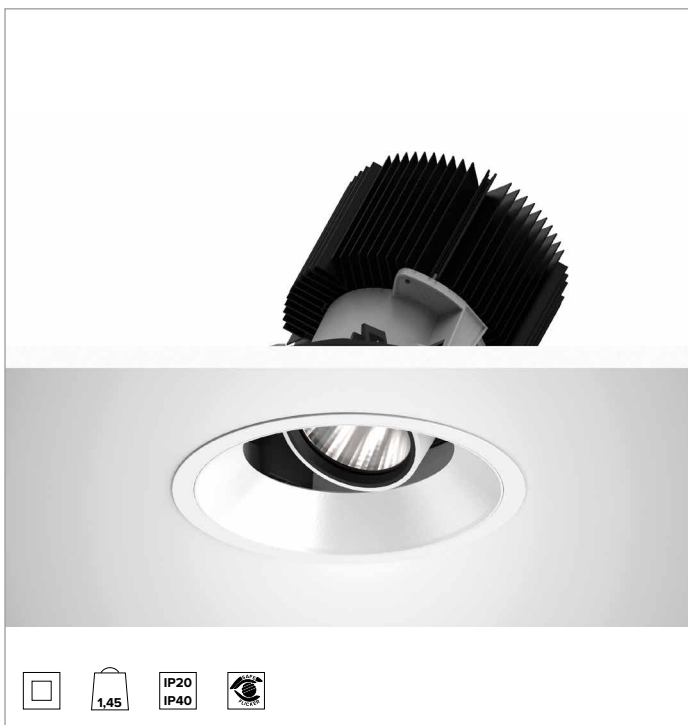

1T8599EL | CTEVO ARCHITECTURAL 160

Proyector empotrable de LED con posibilidad de orientación en versión trim

		3000K	H(m)	D(m)	Emax(lx)	
		Ra90		33°		
		Fixture Power	74W	1	0.60	14461
		Source Flux	7558lm	2	1.20	3615
		Fixture Flux	5483lm	3	1.80	1607
		Efficacy	74lm/W	4	2.40	904
TS1281	Imax=1913cd/klm	Imax	14461cd	5	3.00	578

LÁMPARA

LED Chip on Board de alta eficiencia Ra90. Ra80 bajo petición.

Clase de eficiencia energética: E

Potencia nominal: 66W

Flujo nominal: 7558lm

Índice de reproducción cromática: 90

Rf: 92

Rg: 101

CCT nominal: 3000K

Duración útil (L80/B10): >50000h tq +25°C

CARACTERÍSTICAS LUMINOTÉCNICAS

FL - óptica de precisión con anillo cut off negro de silicona. Versión con reflector de facetas convexas de aluminio anodizado especular y filtro holográfico difusor. UGR<19 (EN 12464-1).

Cuerpo y disipador de presofusión de aluminio pintado de color blanco. Cobertura de color blanco. Posibilidad de orientación del cuerpo óptico de hasta 30° en plano vertical, con bloqueo mecánico de la dirección y escala graduada, y posibilidad de orientación de 358° en plano horizontal. Versión trim con anillo integrado blanco.